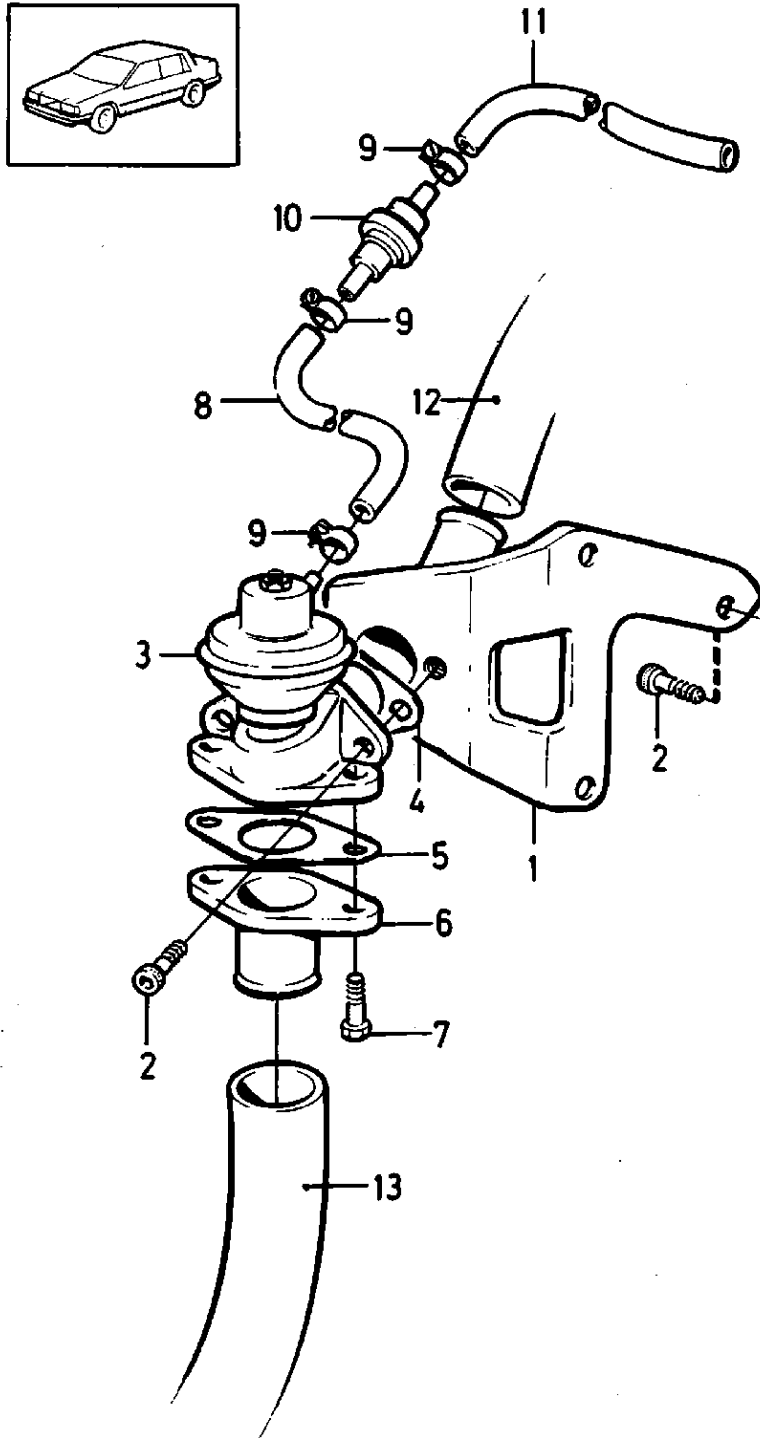

**VOLVO**  
Genuine Parts  
PV250 68235

Pos.	Artikelnr.	Anz.	PS	Bezeichnung	Anm.	
1	3517642	1	SP	Abgasturbolader		4
	5003712	1	EU	Abgasturbolader, austauschteil		4
2	1336261	4		Stiftschraube		2
3	977209	4		Sicherungsmutter		2
					» 977209 (976102)	
4		3		Stiftschraube	<u>See</u> <u>See</u> <u>See</u> <u>See</u>	
5	3514527	1		Ölrohr		3
6	973950	1		Hohlschraube		2
					» 973950 (968178)	
7	947282	2		Dichtung		2
8	968179	1		Hohlschraube		2
9	947621	2		Dichtung		2
10	3514529	1		Ölleitung		3
11	3514545	1		Dichtung		2
12	946440	2		Flanschschraube		2
					» 946440 (949734)(955294)	
13	3514424	1		Kühlmittelrohr		4
14	6842101	1		Kühlmittelrohr		4
					» 6842101 (3514422)	
15	968179	2		Hohlschraube		2
16	947621	4		Dichtung		2
17	1397616	1		Klemme		3
18	1397615	1		Klemme		3
19	955271	2		Sechskantschraube		2
					» 955271 (955270)	
20	955892	X		Scheibe		2
					» 955892 ALTER	
21	945407	1		Bundmutter		2
22	1306264	1		Dichtring		1
23	976734	X		Schlauch		2
					» 976734 LG 640 mm (1306703)	
24	1346542	2		Schlauchklemme		2
25		1		Ventil		
				<u>Reparatursätze Turbolader.</u> <u>B230FT</u>		

**VOLVO**  
Genuine Parts  
PV 230 43687

Pos.	Artikelnr.	Anz.	PS	Bezeichnung	Anm.	
1	1336478	1		Konsole		4
2	959220	5		Inbusschraube		2
3	1389225	1		Ventil		3
4	3501515	1	IK	Dichtung		1
					» 3501515 (1336482)	
5	3501515	1	IK	Dichtung		1
					» 3501515 (1336482)	
6	1346530	1		Flansch		3
7	946440	2		Flanschschraube		2
					» 946440 (949734)(955294)	
8	976735	X	SP	Schlauch		2
					» 976735 LG 360 mm (1336649)	
9	976572	4		Schlauchklemme		2
					» 976572 (947331)	
10		1	NS	Ventil weiss		
	1346748	1		Ventil rot		3
11	976735	X	SP	Schlauch		2
					» 976735 (1336649) LG 140 mm	
12				Schlauch		
		1		• <u>Ladeluftkühlung. B200ET</u>		
13				Schlauch		
		1		• <u>Luftfilter. B200ET,B230ET</u>		