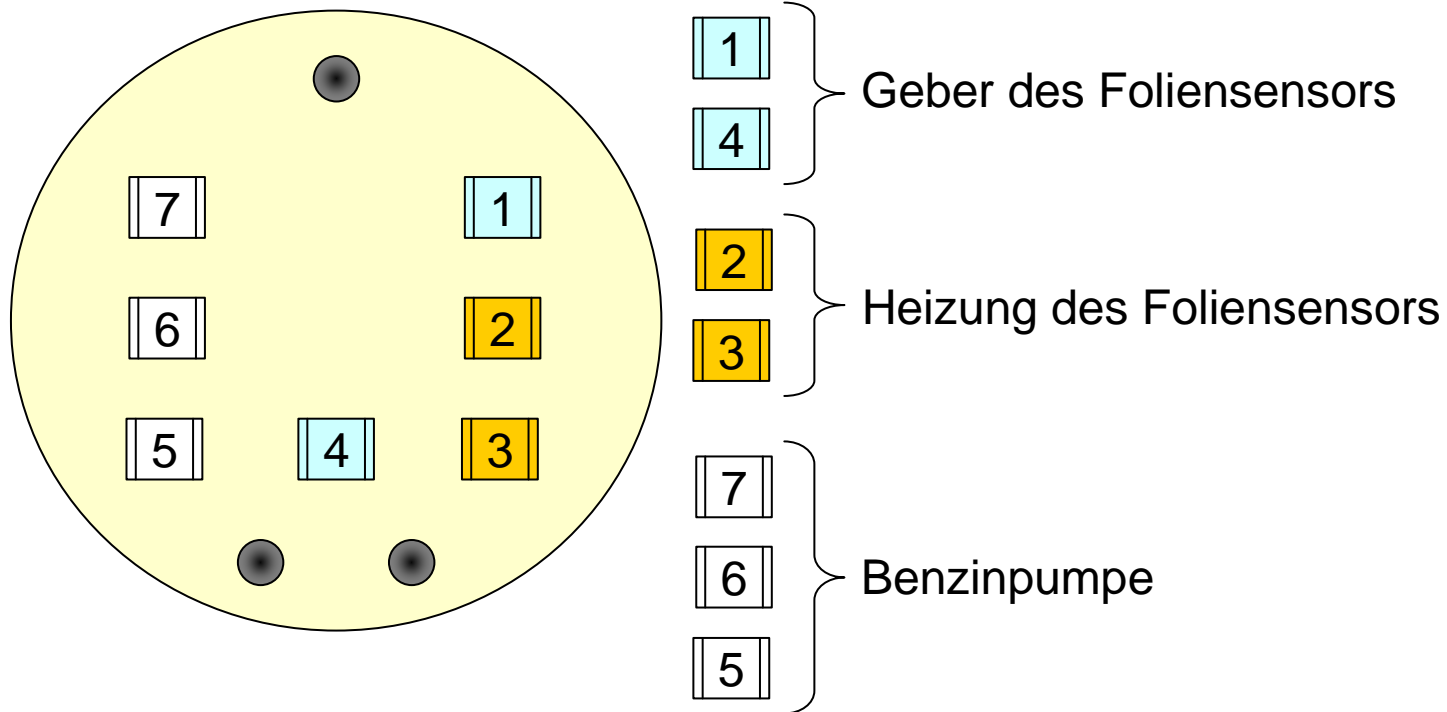

Stecker des Füllstandsgeber

Links am Rahmen neben der Batterie

So funktioniert die Tankanzeige: <http://b230fk.de/tankanzeige-der-r1200r/>